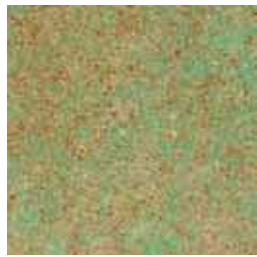

# Beton Color Dye

04044 Avocado HV

04045 Black HV

04046 Blu Slate HV

04047 Brick HV

04048 Canyon Gold HV

04049 Chocolate HV

04027 Chocolate Brown AP

04050 Copper HV

04051 Deep Blu HV

04052 Earthstone HV

04053 English Leather HV

04039 Forest Green AP

04020 Gold AP

04054 Golden Yellow HV

04055 Maize HV

04056 Midnight HV

04057 Mahogany HV

04058 Ocean HV

04059 Pear HV

04038 Pine Green AP

04060 Plum HV

04021 Raw Sienna AP

04061 Sea Green HV

04032 Sepia AP

04036 Slate Blu AP

04062 Sunset Red HV

04063 Teal HV

04064 Terra Cotta HV

04024 Terra Cotta AP

04035 Torquoise AP